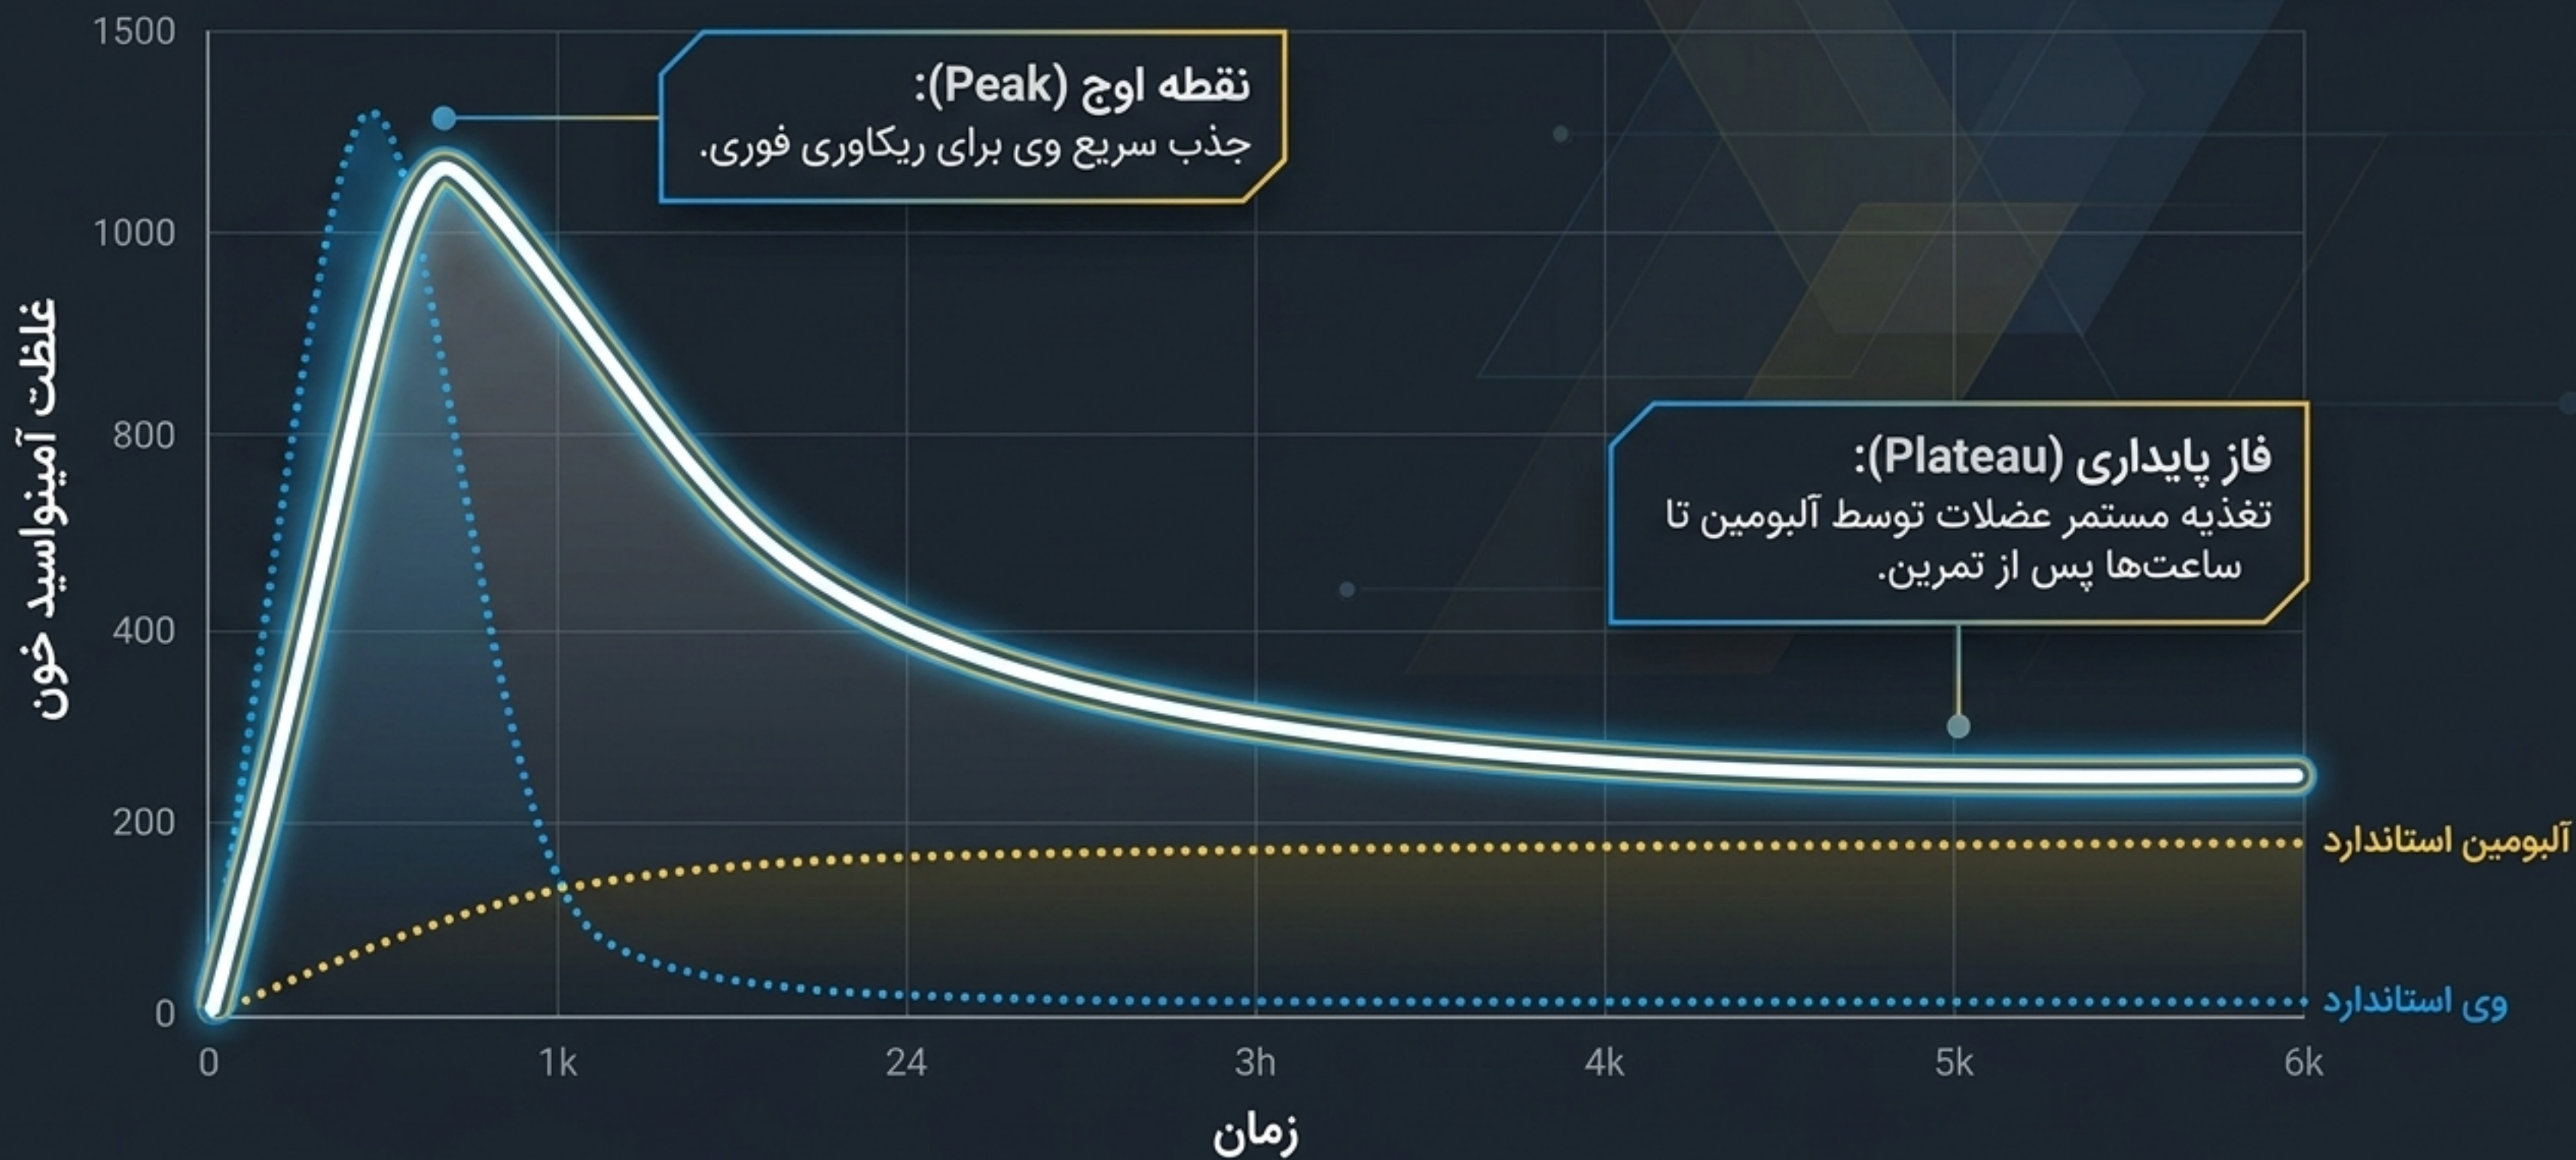

نمودار سینتیک جذب دوگانه

وی آلبومین