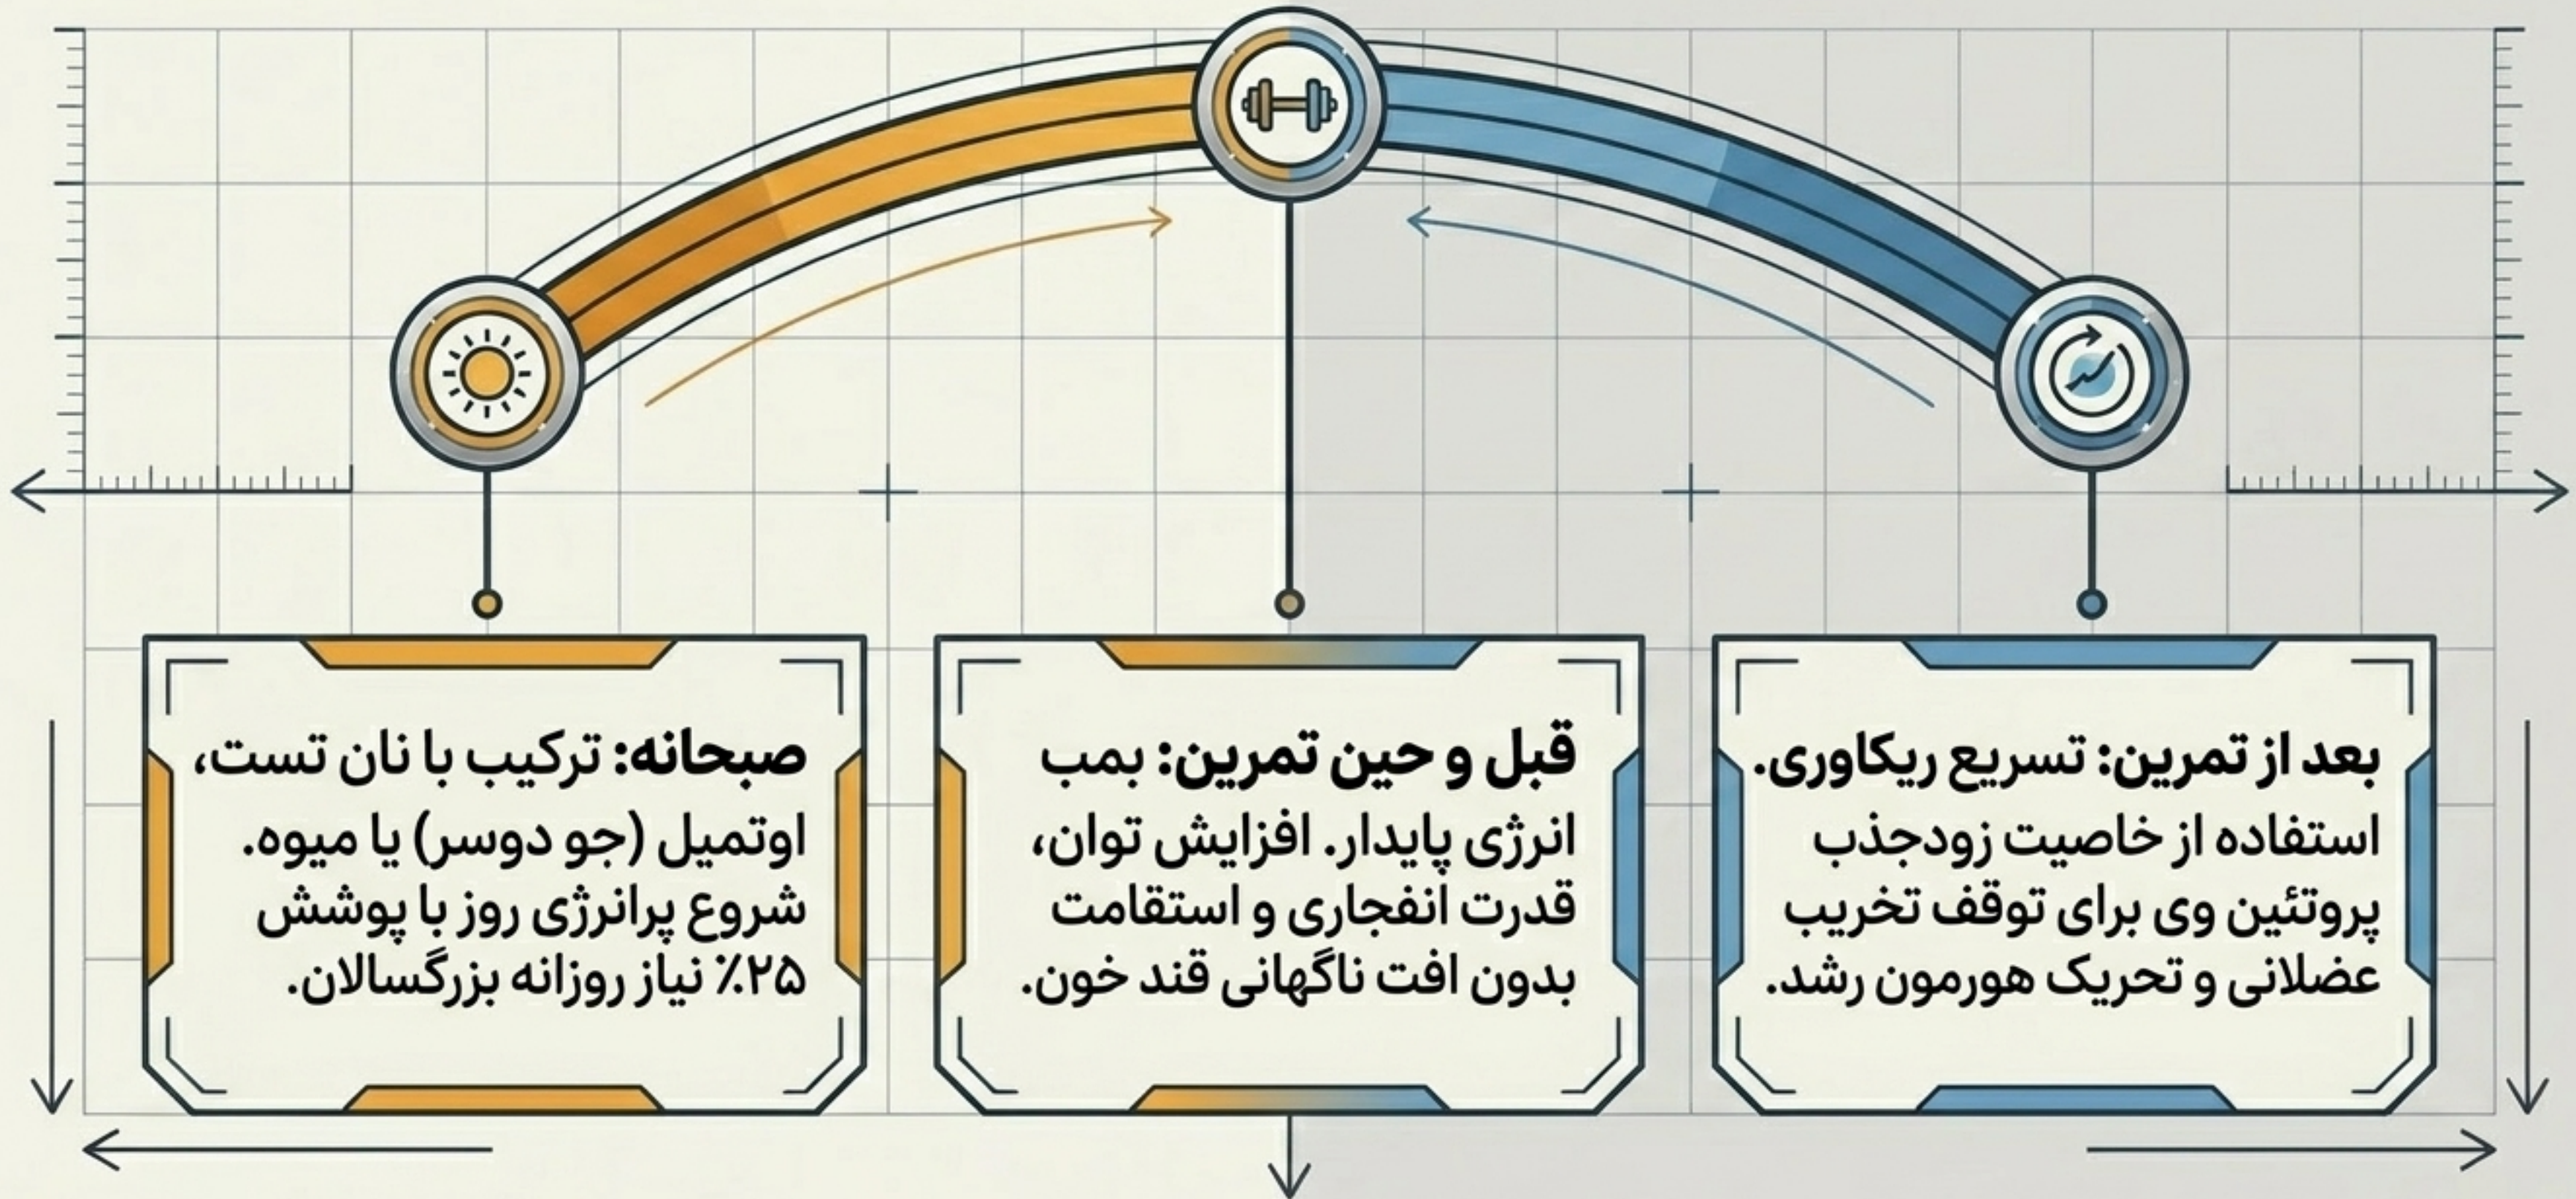

زمان بندی طلایی مصرف