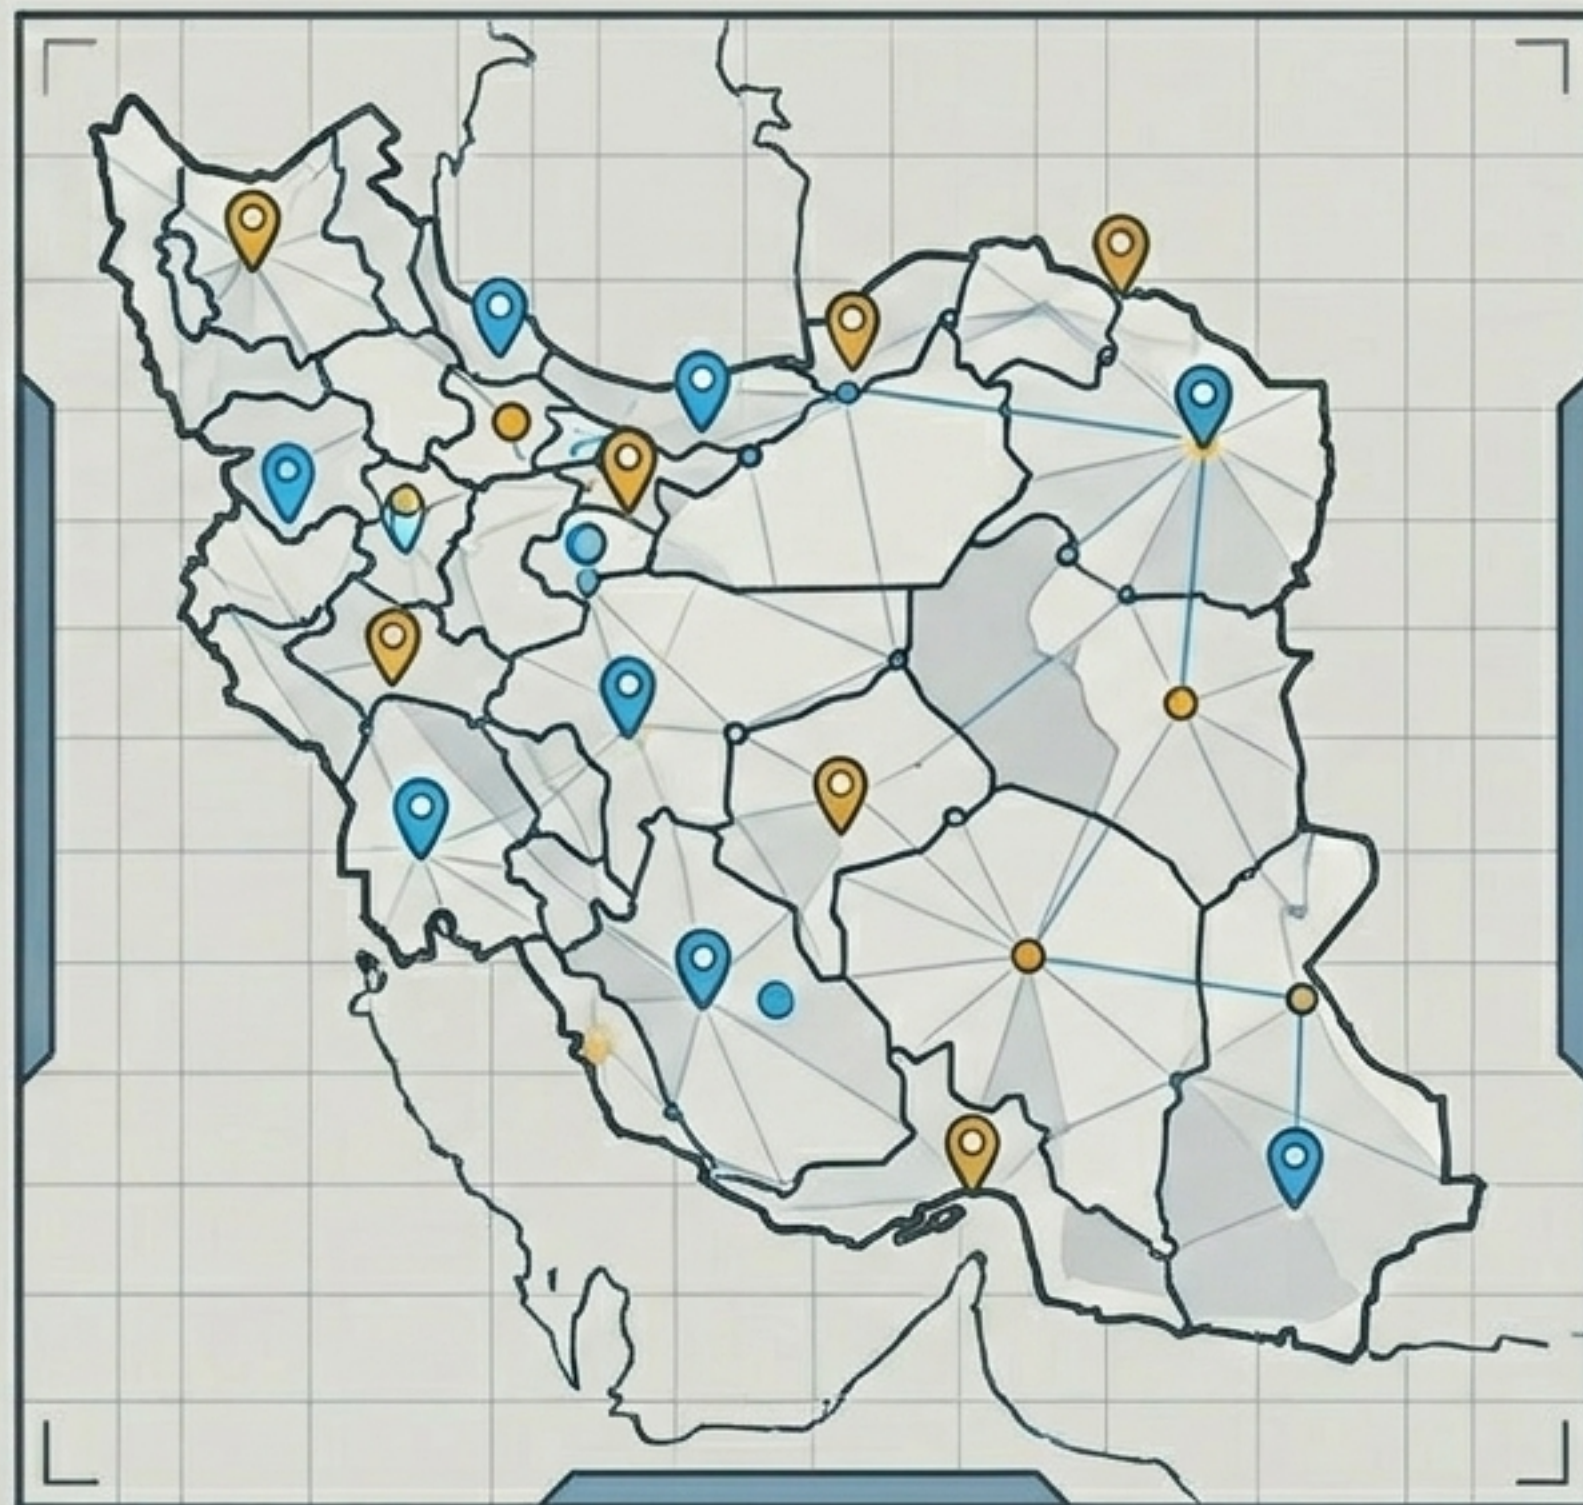

تضمین قطعی اصالت: ارائه
محصولات با آنالیز معتبر
آزمایشگاهی و سیب سلامت.