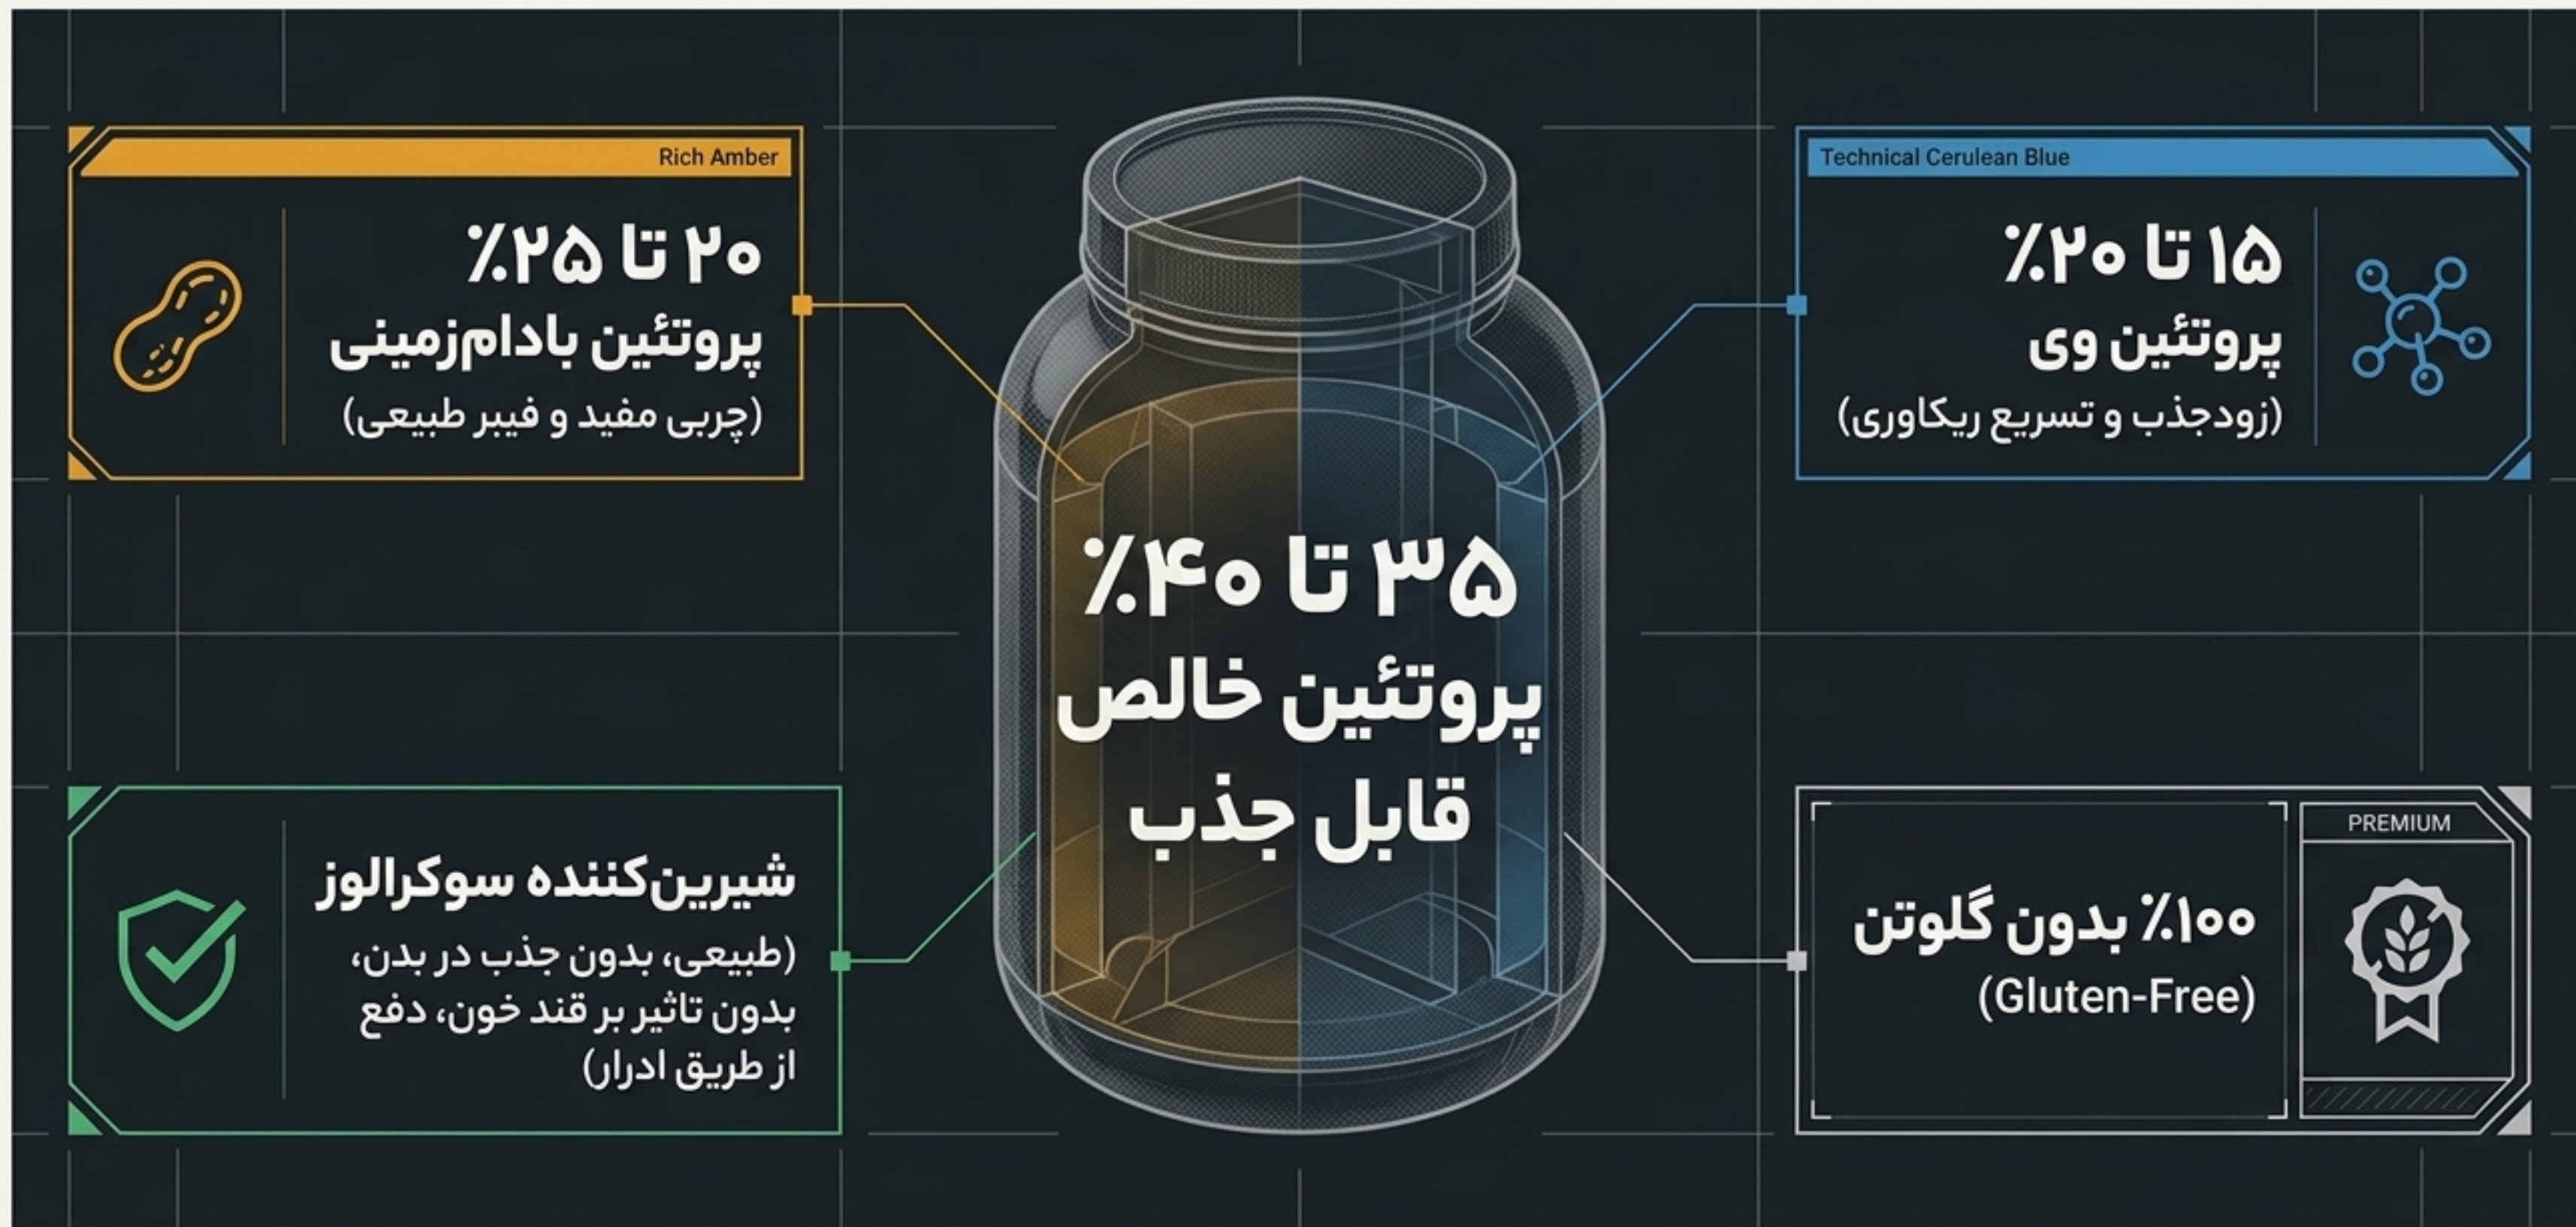

Anatomy Diagram

Athletic Blueprint